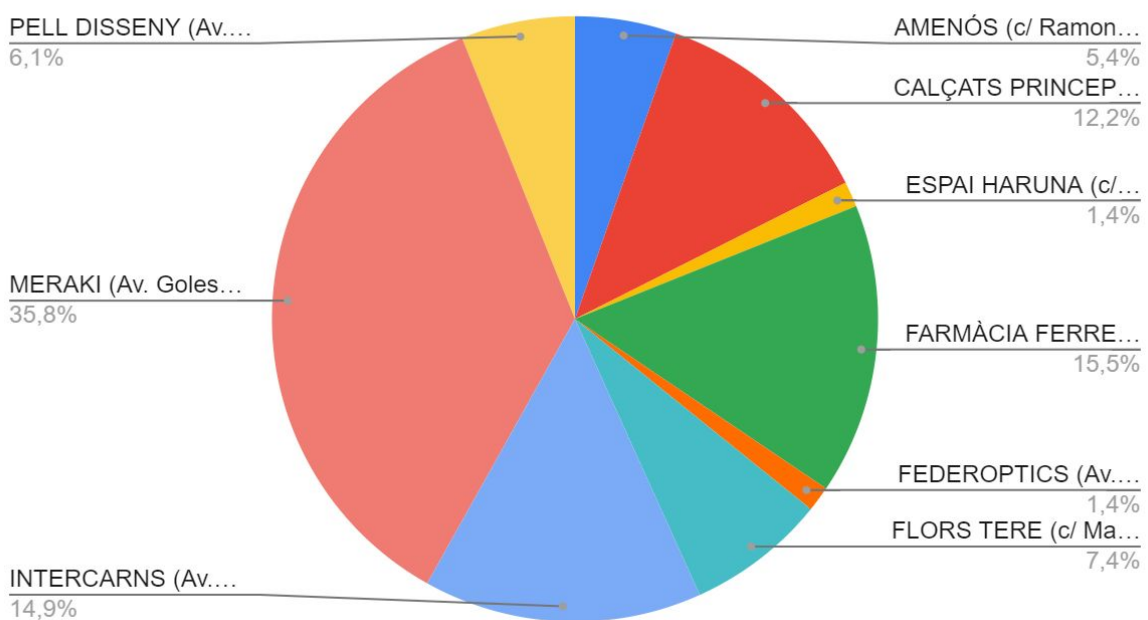

Resultats de participació 22è Concurs de Decoració Nadalena de l'Ajuntament de Deltebre

Total de vots: 148

Modalitat: Establiments

- 3r - Intercarns
- 2n - Farmàcia Ferreres
- 1r - Meraki

Modalitat: Betlems

- 1r - Lara Fabra Noche (única participant)

Modalitat: Cases i Jardins

- 3r - Elena Fabra Noche
- 2n - Josefa Isabel Martí
- 1r - IES Deltebre

Total

Total