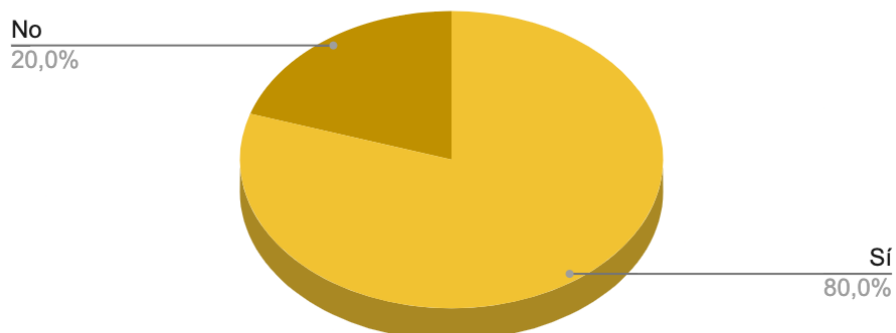

Sí: 24

No:6

*Pregunta 2: Creus que és el moment actual per aprovar el reglament per a determinar les condicions generals del cens de locals buits de l'Ajuntament de Deltebre?*

Sí: 24

No:6

*Pregunta 3: Consideres necessària la intervenció municipal en regular les condicions generals del cens de locals buits de l'Ajuntament de Deltebre?*

*Sí: 21*

*No:9*