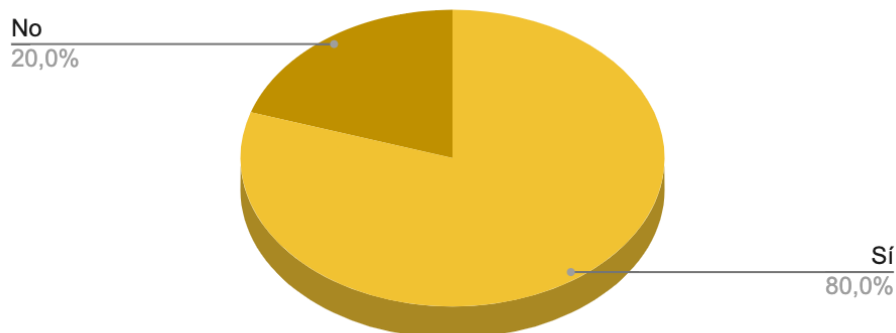

Reglament per a determinar les condicions generals del cens de locals buits de l'Ajuntament de Deltebre

Total de vots: 30

Resultats obtinguts

*Pregunta 1: Creus que és necessària l'aprovació del reglament per a determinar les condicions generals del cens de locals buits de l'Ajuntament de Deltebre?*

Sí: 24

No:6

*Pregunta 2: Creus que és el moment actual per aprovar el reglament per a determinar les condicions generals del cens de locals buits de l'Ajuntament de Deltebre?*

Sí: 24

No:6

*Pregunta 3: Consideres necessària la intervenció municipal en regular les condicions generals del cens de locals buits de l'Ajuntament de Deltebre?*