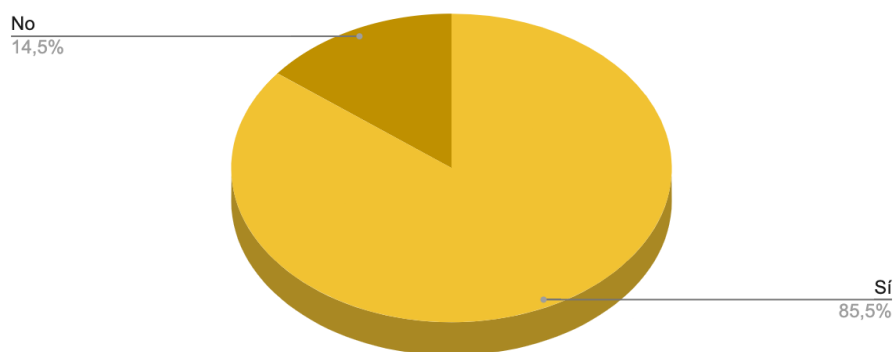

Reglament dels horts socials i el banc de terres de l'Ajuntament de Deltebre

Total de vots: 69

Resultats obtinguts

*Pregunta 1: Creus que és necessària l'aprovació del reglament dels horts socials i el banc de terres de l'Ajuntament de Deltebre?*

Sí: 59

No: 10

*Pregunta 2: Creus que és el moment actual per aprovar el reglament dels horts socials i el banc de terres de l'Ajuntament de Deltebre?*

Sí: 56

No: 13

*Pregunta 3: Consideres necessària la intervenció municipal en regular el reglament dels horts socials i el banc de terres de l'Ajuntament de Deltebre?*