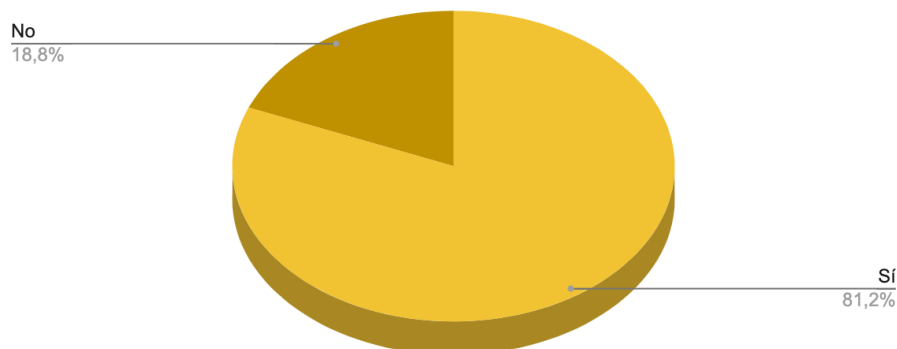

Sí: 59

No: 10

*Pregunta 2: Creus que és el moment actual per aprovar el reglament dels horts socials i el banc de terres de l'Ajuntament de Deltebre?*

Sí: 56

No: 13

*Pregunta 3: Consideres necessària la intervenció municipal en regular el reglament dels horts socials i el banc de terres de l'Ajuntament de Deltebre?*

*Sí: 57*

*No: 12*