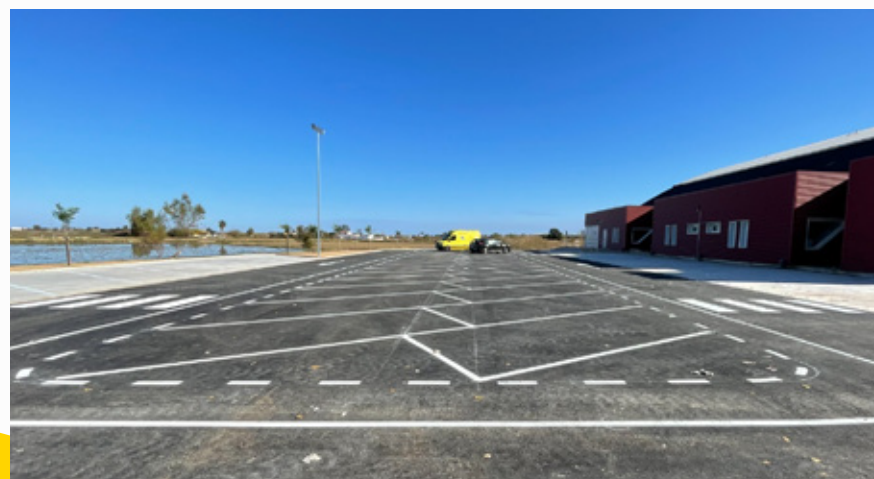

~
**Urbanització
entorn i nous
aparcaments**